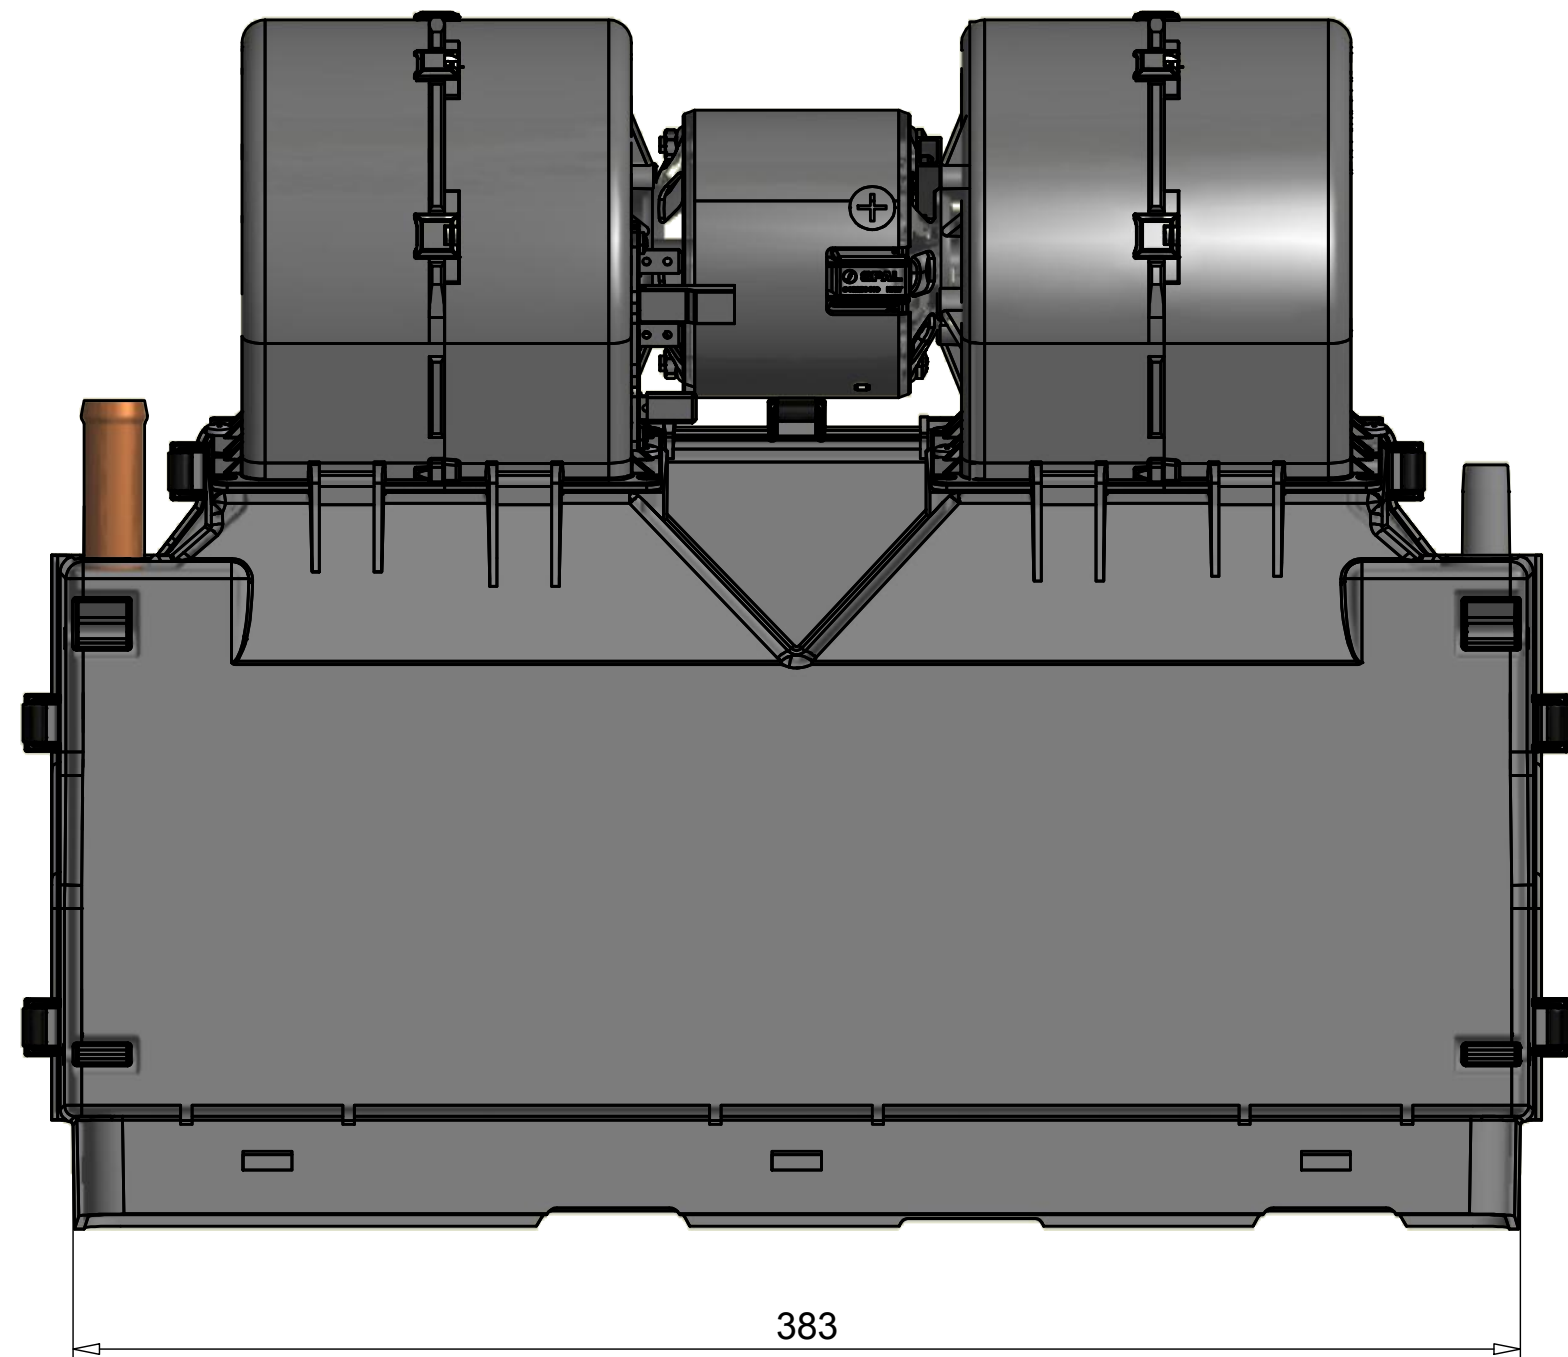

Collegamenti IN-OUT per tubi flessibili Ø16mm  
 IN-OUT connections for Ø16mm flexible hoses

Vista frontale connettore tipo AMP Faston 180908-0  
 Front view AMP type 180908-0 connector

Potenza termica: Heating capacity:	9.5 KW (0°aria-air / 90°acqua-water)
Portata aria Air flow:	480 m³/h
Numero velocità ventilazione: Number of ventilation speeds:	3
Tensione alimentazione: Power supply:	12VDC / 24VDC
Assorbimento elettrico: Power consumption:	10 A@12VDC / 5.5 A@24VDC

Riscaldatore Heater	<b>H95</b>	
P/N	15151073 (versione 12V - 12V model)	15151074 (versione 24V - 24V model)