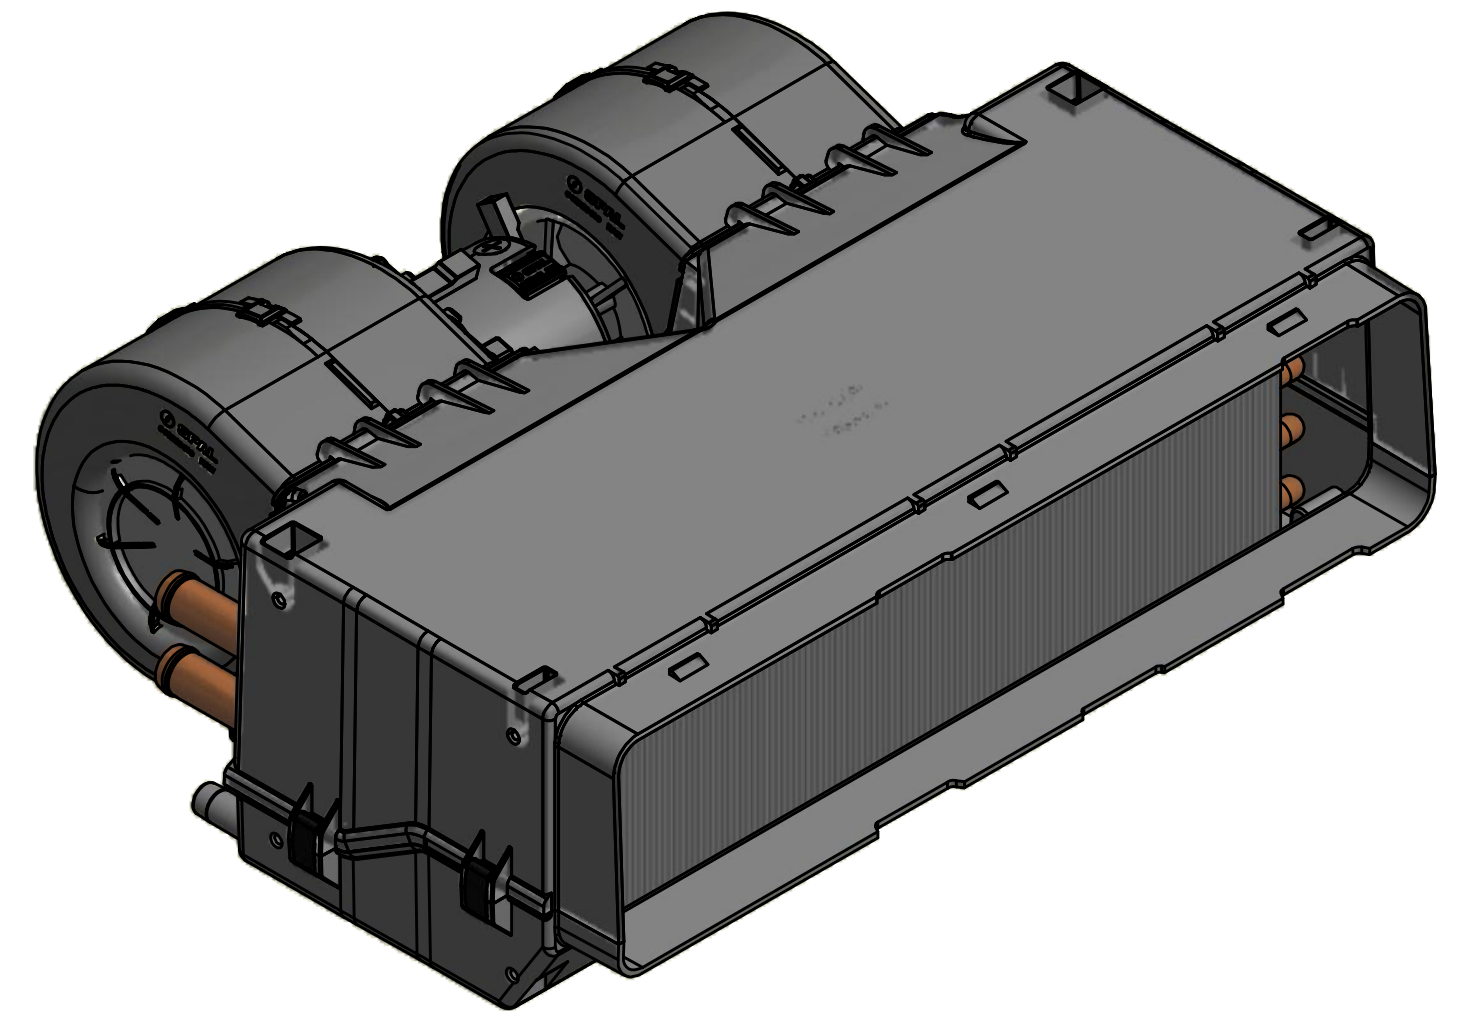

Collegamenti IN-OUT per tubi flessibili Ø16mm  
 IN-OUT connections for Ø16mm flexible hoses

Vista frontale connettore tipo AMP Faston 180908-0  
 Front view AMP type 180908-0 connector

Potenza termica: Heating capacity:	9.5 KW (0°aria-air / 90°acqua-water)
Portata aria Air flow:	480 m³/h
Numero velocità ventilazione: Number of ventilation speeds:	3
Tensione alimentazione: Power supply:	12VDC / 24VDC
Assorbimento elettrico: Power consumption:	10 A@12VDC / 5.5 A@24VDC

Riscaldatore Heater	<b>H95</b>	
P/N	15151073 (versione 12V - 12V model)	15151074 (versione 24V - 24V model)